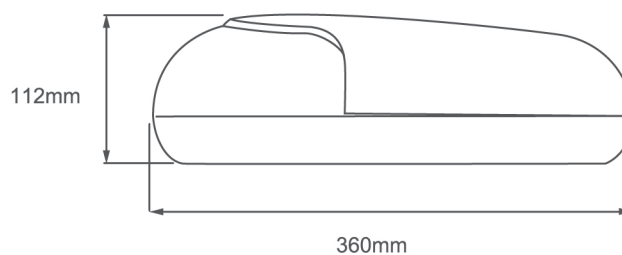

Commande et gestion smartphone

- Piloter votre motorisation en local ou à distance.
- Compatible avec l'application Eyeopen.

Dimensions PG 60 / 80 / 100 / 120

Caractéristiques techniques

Modèle	PG 60	PG 80	PG 100	PG 120
Category	Motorisation pour portes de garage sectionnelle ou basculante débordante avec guidage au plafond			
Superficie porte de garage	8-10m ²	10-12m ²	12-14m ²	14-16m ²
Alimentation	24V	24V	24V	24V
Moteur électrique	DC24V	DC24V	DC24V	DC24V
Force	600N	800N	1000N	1200N
Cycle de fonctionnement	20%	20%	20%	20%
Degré de protection (IP)	IP44	IP44	IP44	IP44
Température de fonctionnement (°C)	-20°~50°C	-20°~50°C	-20°~50°C	-20°~50°C
Absorption (A)	3.08A	3.33A	4.17A	5A
Puissance (W)	72W	80W	100W	120 W
Débrayage	Disponible	Disponible	Disponible	Disponible
Dimensions (mm)	360x228x115mm	360x228x115mm	360x228x115mm	360x228x115mm